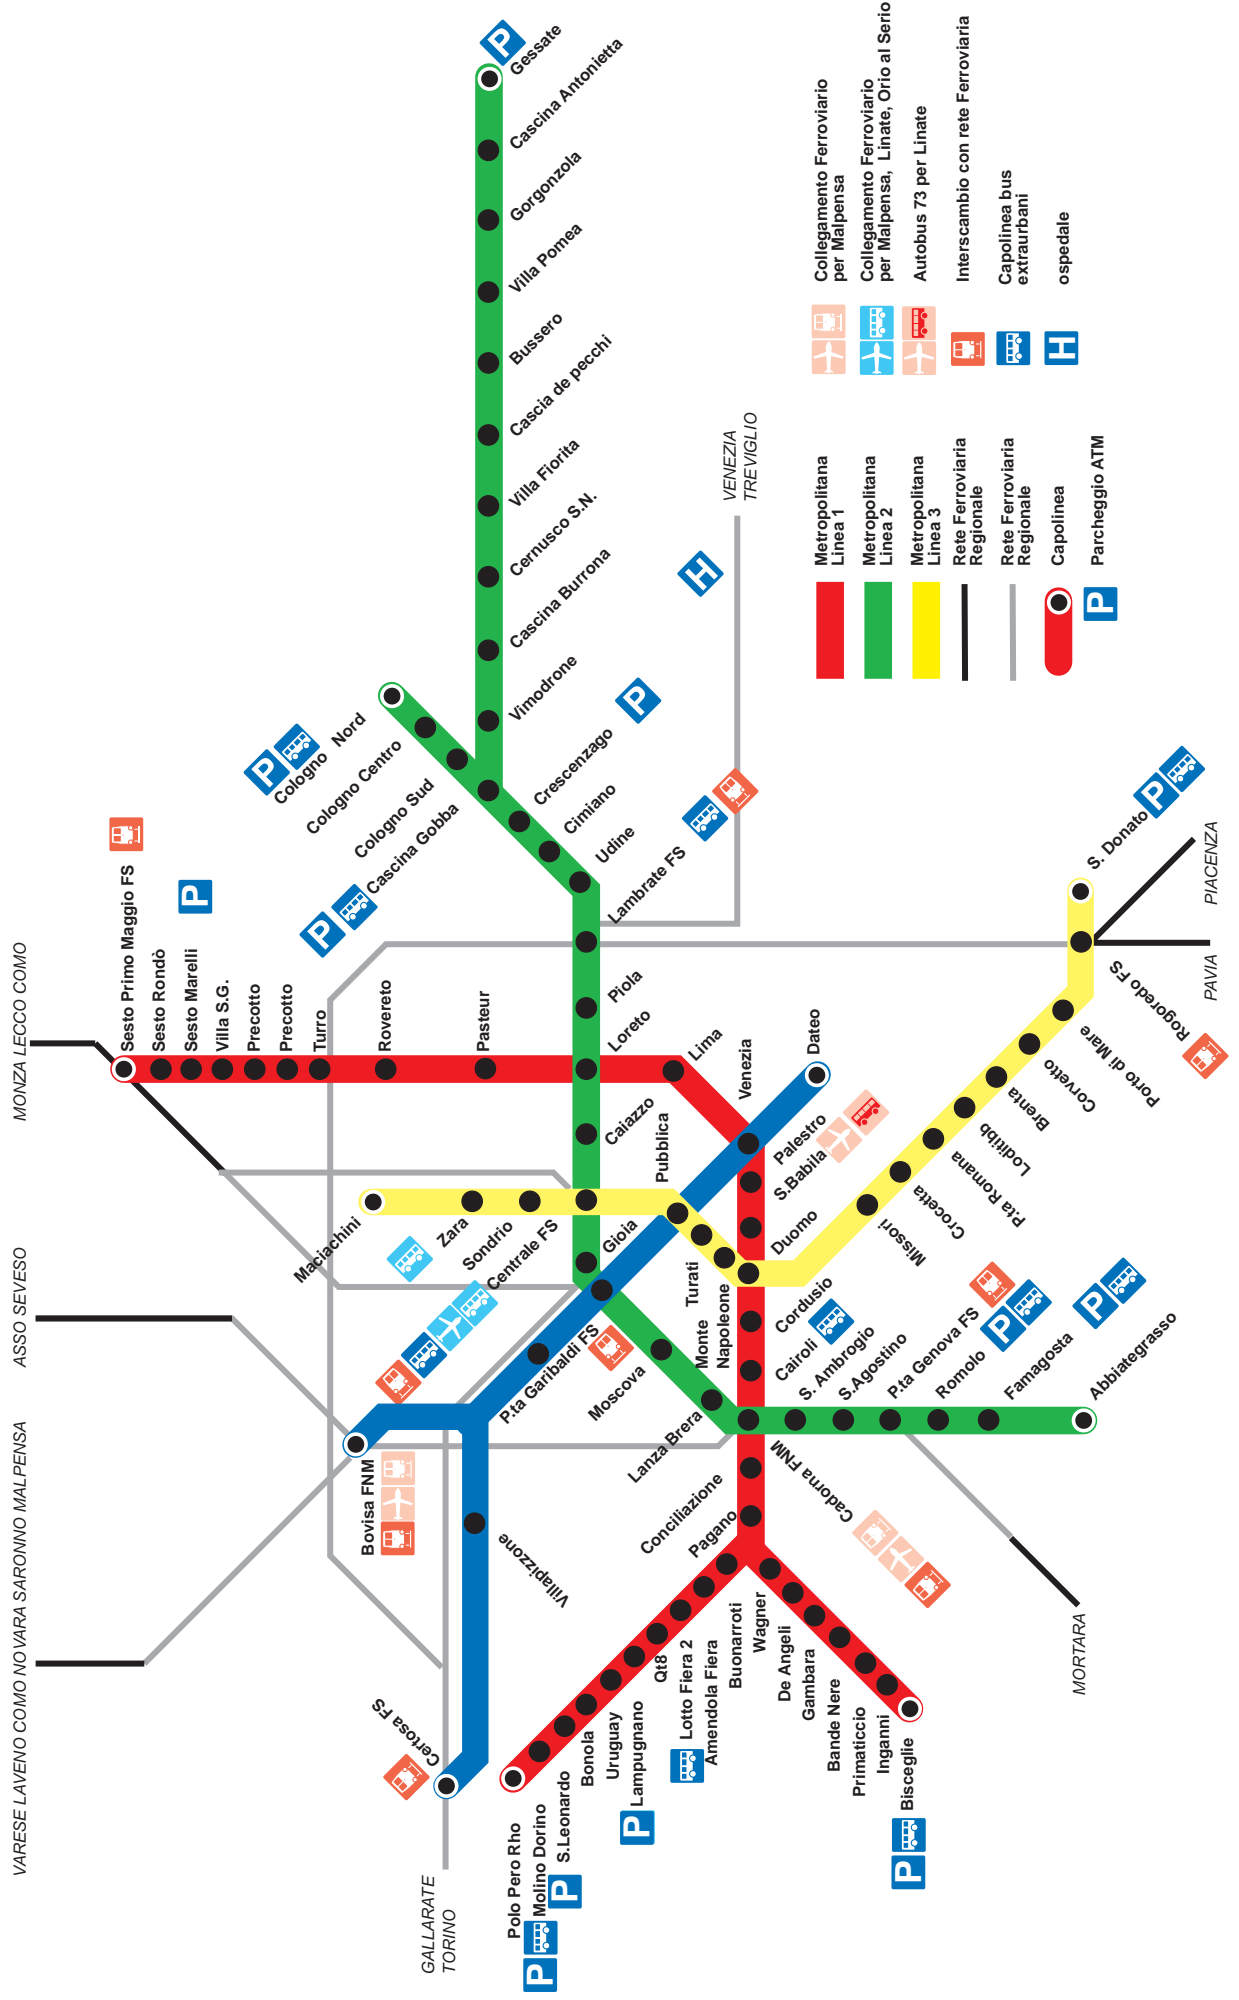

Hotel Del Corso · Via Pecchio, 2 · 20131 Milano Tel. +39 02.29.53.33.30 Fax +39 02 29.53.33.02
www.hoteldelcorsomilan.com | info@hoteldelcorsomilan.com

Metropolitana Linea 1 (Red line icon)

Metropolitana Linea 2 (Green line icon)

Metropolitana Linea 3 (Yellow line icon)

Rete Ferroviaria Regionale (Black line icon)

Rete Ferroviaria Regionale (Grey line icon)

Capolinea (Grey line icon)

Parcheeggio ATM (Blue P icon)

Collegamento Ferroviario per Malpensa (Airplane icon)

Collegamento Ferroviario per Malpensa, Linate, Orio al Serio (Airplane icon)

Autobus 73 per Linate (Bus icon)

Interscambio con rete Ferroviaria (Train icon)

Capolinea bus extraurbani ospedale (Bus icon)

VARESE LAVENO COMO NOVARA SARONNO MALPENSA

ASSO SEVESO

MONZA LECCO COMO

GALLARATE TORINO

MORTARA

PIACENZA

VENEZIA TREVIGLIO